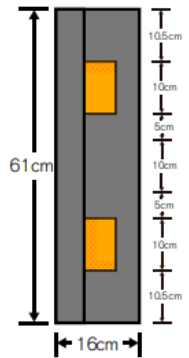

Esquinero Plástico 60/ 80

INTERVIAL

By intertec S.A.

Características:

- La función principal es resguardar las columnas y los autos del daño por choque ligero o fricción

Especificaciones Técnicas:

Fabricado de:	Polietileno
Dimensiones:	Largo 60 cms - 80 cms
Peso:	60 cms: 4.7 kg – 80 cms: 5.9 kg
Colores:	Negro
Reflejante:	Grado ingeniería o Alta intensidad según requerimiento.

Dimensiones

Vista superior

Vista lateral

Nota: las dimensiones pueden variar un 5%

Dimensiones

Vista superior

Vista lateral

Nota: las dimensiones pueden variar un 5%