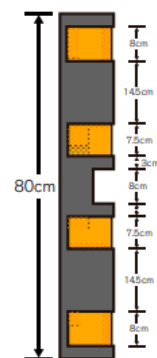

Esquinero Plástico 60/ 80

INTERVIAL

By intertec S.A.

Características:

- La función principal es resguardar las columnas y los autos del daño por choque ligero o fricción

Especificaciones Técnicas:

Fabricado de:	Polietileno
Dimensiones:	Largo 60 cms - 80 cms
Peso:	60 cms: 4.7 kg – 80 cms: 5.9 kg
Colores:	Negro
Reflejante:	Grado ingeniería o Alta intensidad según requerimiento.

Dimensiones

Vista superior

Vista lateral

Nota: las dimensiones pueden variar un 5%

Dimensiones

Vista superior

Vista lateral

Nota: las dimensiones pueden variar un 5%