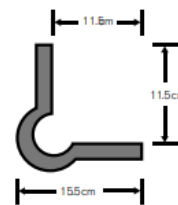

Esquinero Plástico 60/ 80

INTERVIAL

By intertec S.A.

Características:

- La función principal es resguardar las columnas y los autos del daño por choque ligero o fricción

Especificaciones Técnicas:

Fabricado de:	Polietileno
Dimensiones:	Largo 60 cms - 80 cms
Peso:	60 cms: 4.7 kg – 80 cms: 5.9 kg
Colores:	Negro
Reflejante:	Grado ingeniería o Alta intensidad según requerimiento.

Dimensiones

Vista superior

Vista lateral

Nota: las dimensiones pueden variar un 5%

Dimensiones

Vista superior

Vista lateral

Nota: las dimensiones pueden variar un 5%