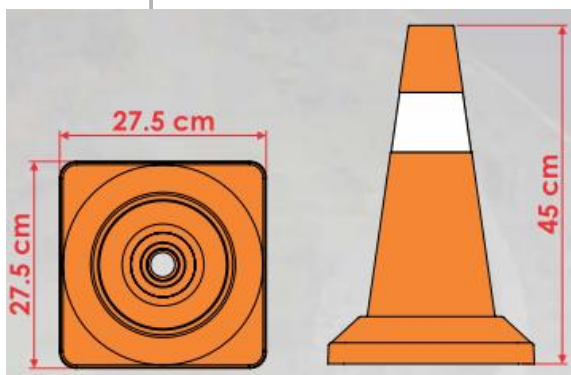

CONO BASE PESADA 45 CMS

INTERVIAL

By intertec S.A.

Características:

- Cono flexible con base cuadrada fabricado en una sola pieza y placa de peso adicional.
- Resistentes a los rayos UV.
- Se puede usar en interiores o exteriores. Cumple con las normas para trabajo nocturno.
- Con un collar reflectante. (Reflectivo según requerimiento)
- Con espacio para colocación de Lámpara

Especificaciones Técnicas:

Fabricación de:	Poliflexy (PVC) con protección UV
Medidas:	Base: 27.5 cm x lado, Altura: 45 cm (18")
Color:	Naranja (Azul y amarillo contra pedido)
Peso aprox.:	1.8 kg (con base)
Reflejante:	Una cinta de reflectiva, tipo según requerimiento