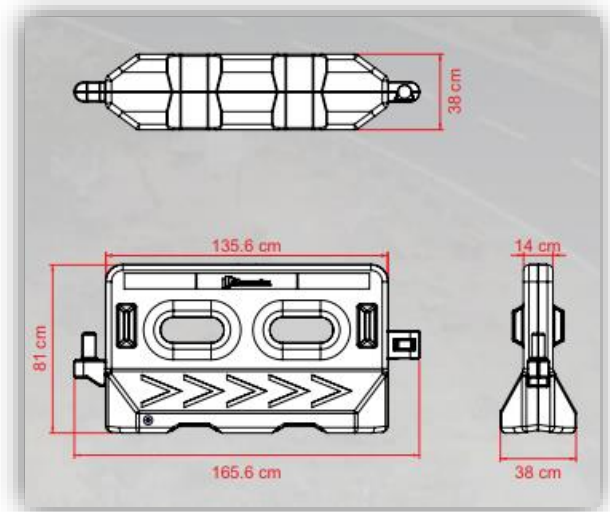

Barrera BT81

INTERVIAL 

By intertec S.A.

Especificaciones Técnicas:

Fabricación de:	Polietileno
Medidas:	Largo funcional: 153 cms, Largo: 165.6 cms, Ancho: 38 cms, Altura: 81 cms.
Color:	Naranja, otros colores bajo pedido
Reflejante:	Blanco

Características:

- Diseñada para confinar en forma lineal o curva, fácil de manipular.
- Cuenta con puente inferior para paso de agua o ser trasladada por montacargas.
- Fabricada en polietileno de alto peso molecular.
- Uniformidad en el espesor de sus paredes, lo que se traduce, en un mejor desempeño en el uso diario.
- Ligera, con estabilidad y firmeza. Puede llevar lastre de agua o arena para una mejor consistencia de uso.
- Protección a los rayos UV
- Sistema de ensamble tipo perno "macho- hembra" para formar rectas o curvas
- Su unión es sencilla, rápida y segura, una sola persona puede hacerlo y con un mínimo esfuerzo.
- Adicionadas con reflejante para una mejor visibilidad en la noche (opcionales).